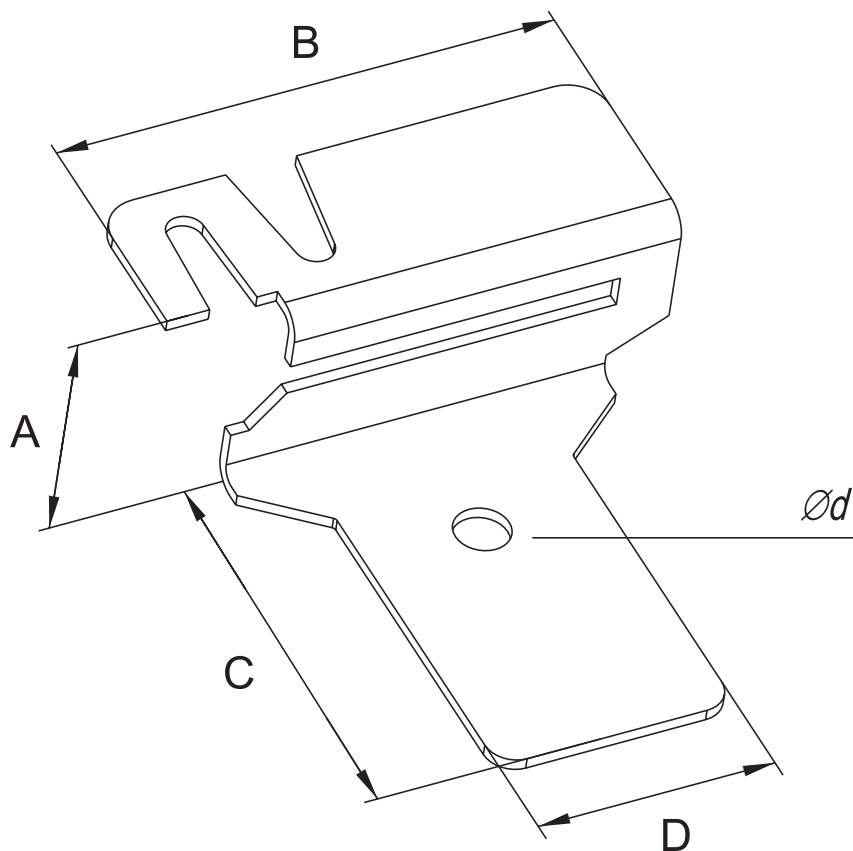

Держатель для заземляющих проводников

Предназначен для крепления полосы 4x25, 4x40 или прута $\varnothing 8-10$ мм.

Код	Размеры, мм					Масса, кг	Материал	Покрытие
	A	B	C	D	d			
31510	25	55	45	25	6	0,04	Сталь	ОС, ОГ, NI, CU